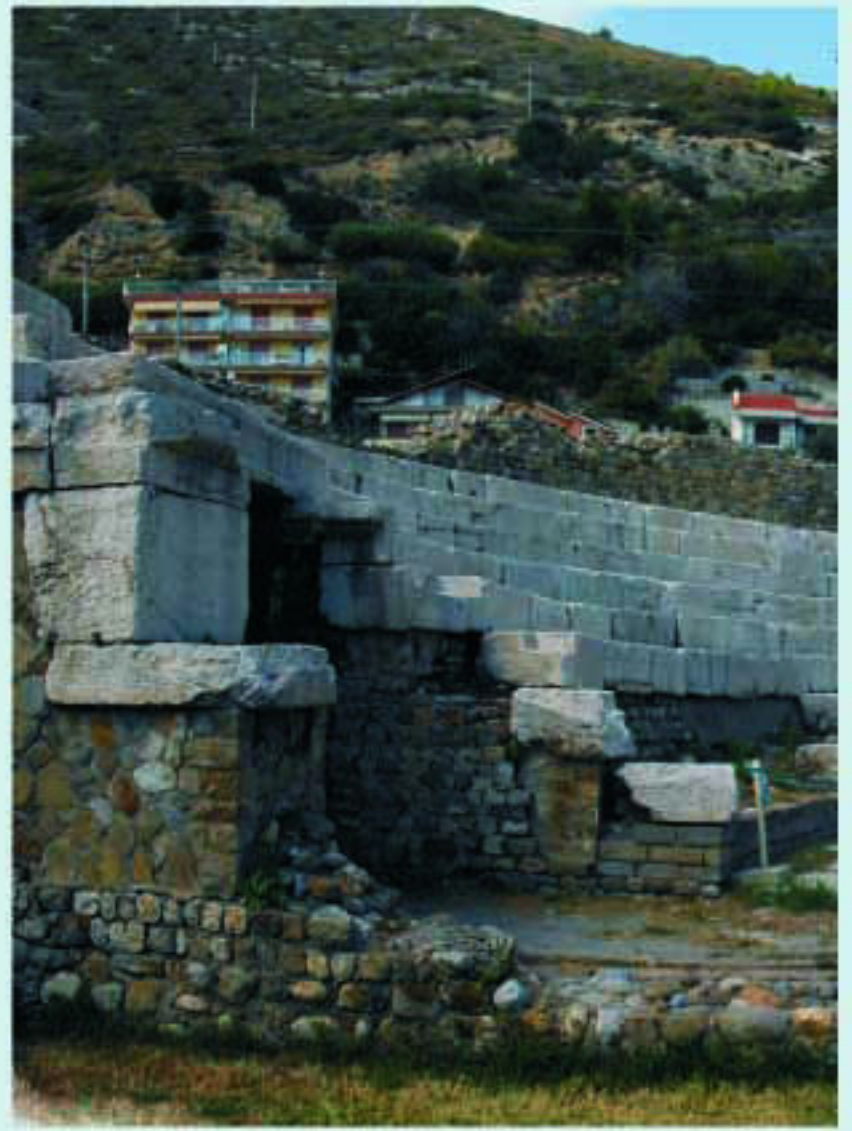

Marzo 2008

S D L M M G V S D L M M G V S D L M M G V S D L
1 2 3 4 5 6 7 8 9 10 11 12 13 14 15 16 17 18 19 20 21 22 23 24 25 26 27 28 29 30 31